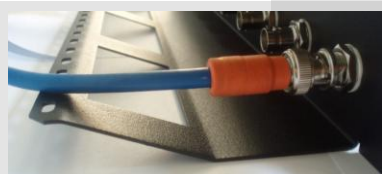

Panneaux BNC HD 19"

Panneaux au format 19" équipés de connecteurs femelles BNC HD isolés de grande qualité. Réalisés en tôle d'acier 12/10 avec peinture époxy noire et renfort par retour 10 mm, ils sont équipés de larges porte-étiquettes 10 mm et d'un porte-câbles intégré.

Proposé en standard en format 19" x 1U pour 12, 16, 20 ou 24 BNC ou en format 19"x2U pour 2x12, 2x16, 2x20 ou 2x24 BNC et en format 3U 3 x 16 BNC, il peuvent aussi être réalisés sur demande dans d'autres formats.

Support de câble intégré
Profondeur 100 mm

Bandeau 2 x 12 BNC
Vue de dessus

Bandeau 1 x 16 BNC
19" x 1U

Références

Référence	Format	Equipement	Accessoires
PA191-BNC-112	19" x 1U	1 x 12 BNC	1 porte-étiquette
PA191SC-BNC-112	19" x 1U	1 x 12 BNC	1 porte-étiquette et 1 porte-câble intégré
PA191-BNC-116	19" x 1U	1 x 16 BNC	1 porte-étiquette
PA191SC-BNC-116	19" x 1U	1 x 16 BNC	1 porte-étiquette et 1 porte-câble intégré
PA191-BNC-120	19" x 1U	1 x 20 BNC	1 porte-étiquette
PA191SC-BNC-120	19" x 1U	1 x 20 BNC	1 porte-étiquette et 1 porte-câble intégré
PA191-BNC-124	19" x 1U	1 x 24 BNC	1 porte-étiquette
PA191SC-BNC-124	19" x 1U	1 x 24 BNC	1 porte-étiquette et 1 porte-câble intégré
PA192-BNC-212	19" x 2U	2 x 12 BNC	2 portes-étiquettes
PA192SC-BNC-212	19" x 2U	2 x 12 BNC	2 portes-étiquettes et 1 porte-câble intégré
PA192-BNC-216	19" x 2U	2 x 16 BNC	2 portes-étiquettes
PA192SC-BNC-216	19" x 2U	2 x 16 BNC	2 portes-étiquettes et 1 porte-câble intégré
PA192-BNC-220	19" x 2U	2 x 20 BNC	2 portes-étiquettes
PA192SC-BNC-220	19" x 2U	2 x 20 BNC	2 portes-étiquettes et 1 porte-câble intégré
PA192-BNC-224	19" x 2U	2 x 24 BNC	2 portes-étiquettes
PA192SC-BNC-224	19" x 2U	2 x 24 BNC	2 portes-étiquettes et 1 porte-câble intégré
PA193-BNC-316	19" x 3U	3 x 16 BNC	3 portes-étiquettes
PA193SC-BNC-316	19" x 3U	3 x 16 BNC	3 portes-étiquettes et 1 porte-câble intégré